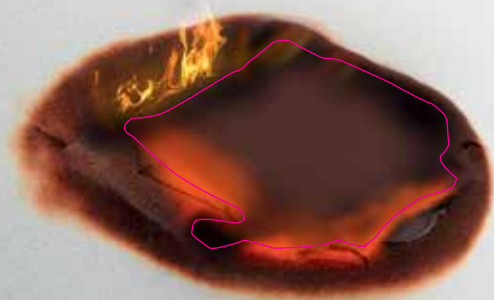

# Véalo antes de que se propague

## Serie AVIOTEC

El nuevo sistema de detección de incendios mediante vídeo de Bosch representa una nueva generación en capacidades de detección de amenazas. Utilizando un modelo de detección física exclusivo y probado científicamente, la tecnología de Bosch detecta incendios y alteraciones, predice el comportamiento para reducir las falsas alarmas y acelera el tiempo de reacción, lo cual le ayuda a detener las amenazas antes de que se extiendan.

## La amenaza es real

Una de las características más devastadoras de un incendio es su capacidad de propagarse. Por eso es tan importante una detección rápida y fiable. Si bien los detectores de humo siguen siendo un componente vital en casi todas las situaciones, ciertos entornos se pueden beneficiar de una protección adicional. En lugares con techos altos, detectar un fuego antes de que alcance un detector de humos distante puede ahorrar un tiempo de reacción valioso. Igual de importante es la capacidad de distinguir correctamente entre el fuego y el humo y otras alteraciones que activan falsas alarmas, lo cual tiene efectos financieros.