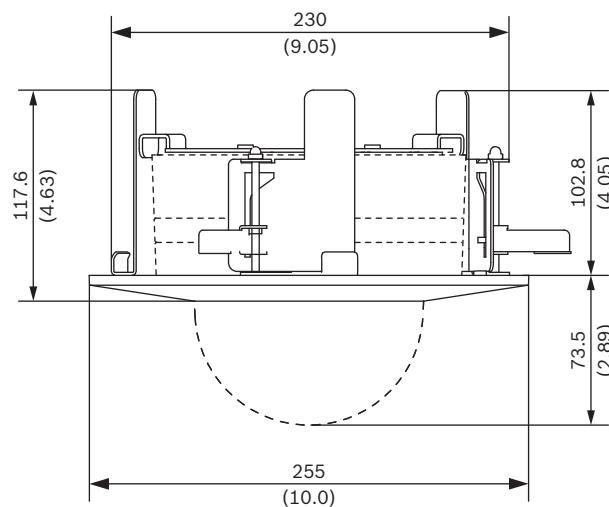

NDA-8000-IC Kit montaje en techo

www.boschsecurity.com

BOSCH

Innovación para tu vida

- Instalación sencilla
- Acabado resistente a la corrosión

Piezas incluidas

Cantidad	Componente
1	Kit de montaje
4	Tornillo T25 M6 x 12 mm
1	Guía de instalación rápida

Especificaciones técnicas

Especificaciones mecánicas

Dimensiones	Tamaño de corte del orificio en el techo: ∅ 230 mm (9,05 pulg.) Profundidad: 102,8 mm (4,05 pulg.)
Peso	1250 g (2,76 libras)
Color estándar	Blanco (RAL 9003) (placa decorativa)
Material de fabricación	Acero; Policarbonato (placa decorativa)
Montaje	En el techo

Dimensiones en mm (pulgadas)

Información para pedidos

NDA-8000-IC Kit montaje en techo

Kit de montaje en techo para FLEXIDOME IP 8000i.

Número de pedido **NDA-8000-IC**