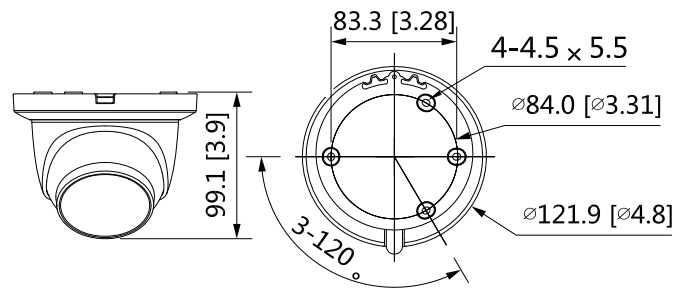

Caja	Metal
Dimensiones	100,9 mm × Φ109,9 mm (3,97" × Φ4,33")
Peso neto	0,48 kg (1,1 libras)
Peso bruto	0,65 kg (1,4 libras)

PFM114  
Tarjeta SD TLC

**Dimensiones (mm [pulgadas])**

**Información sobre pedidos**