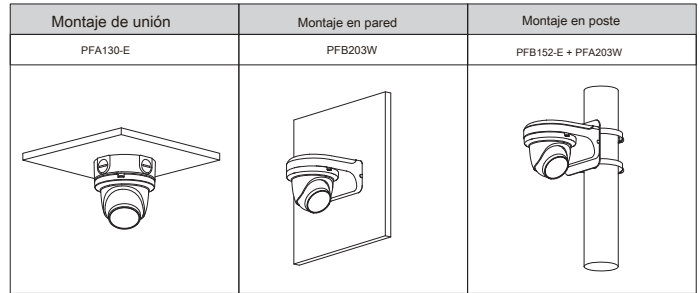

Caja	Metal
Dimensiones	100,9 mm × Φ109,9 mm (3,97" × Φ4,33")
Peso neto	0,48 kg (1,1 libras)
Peso bruto	0,65 kg (1,4 libras)

PFM114  
Tarjeta SD TLC

**Dimensiones (mm [pulgadas])**

**Información sobre pedidos**