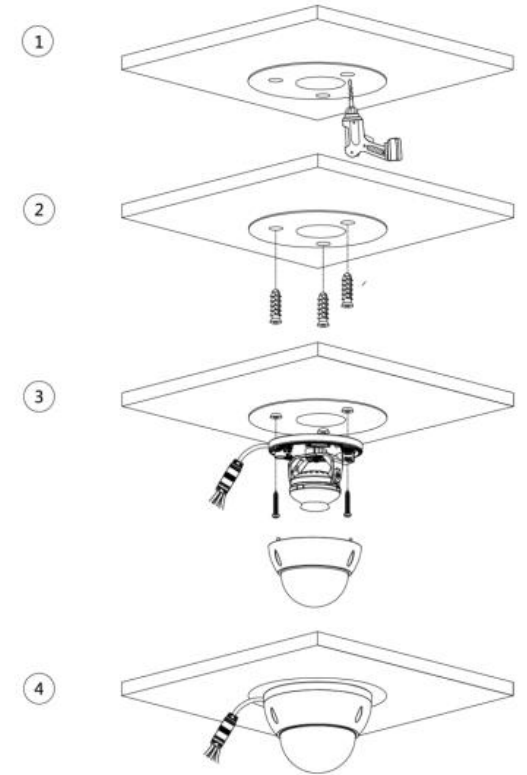

Características eléctricas:

Consumo (Standard) 0.5 A

Alimentación 12V CD

Para mayor información sobre el funcionamiento favor de consultar la página:

<https://tvc.mx/media/129522/Dahua-IPC-HDBW2231E-S-S2-C%C3%A1mara-IP-Domo-2MP-IVS-Starlight-Manual-del-Usuario-Espa%C3%B1ol.pdf>

Cable que atraviesa la superficie de montaje

Cable que pasa por la bandeja lateral de cables