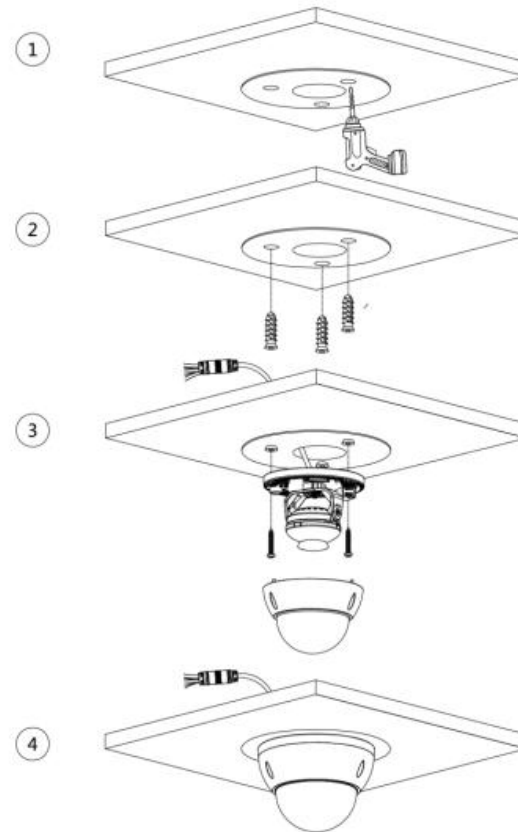

Santa Catarina, N.L.R.F.C. TVCO60802-NE4

Tel: 81 1970 2177

Características Eléctricas:

Precauciones de Seguridad Eléctrica:

- Toda instalación y operación debe ajustarse a los códigos de seguridad eléctrica local.
- No encienda el producto antes de completar la instalación

Características eléctricas:

Consumo (Standard) 0.5 A

Alimentación 12V CD

Para mayor información sobre el funcionamiento favor de consultar la página:

<https://tvc.mx/media/129522/Dahua-IPC-HDBW2231E-S-S2-C%C3%A1mara-IP-Domo-2MP-IVS-Starlight-Manual-del-Usuario-Espa%C3%B1ol.pdf>

Cable que atraviesa la superficie de montaje

Cable que pasa por la bandeja lateral de cables