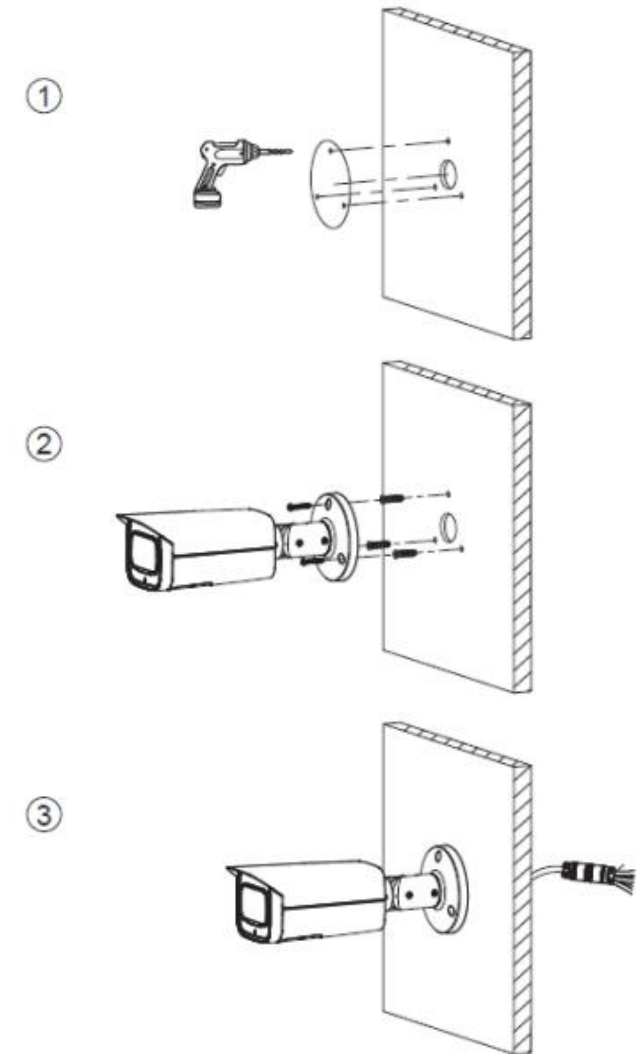

Características eléctricas:

Consumo (Standard) 0.6 A

Alimentación 12V CD

Para mayor información sobre el funcionamiento favor de consultar la página:

<https://tvc.mx/media/130202/Dahua-IPC-HFW5241T-AS-LED-C%C3%A1mara-IP-2MP-Bullet-Full-Color-WizMind-Manual-del-Usuario-Espa%C3%B1ol.pdf>

Cable que pasa por la bandeja lateral de cables

Cable que atraviesa la superficie de montaje