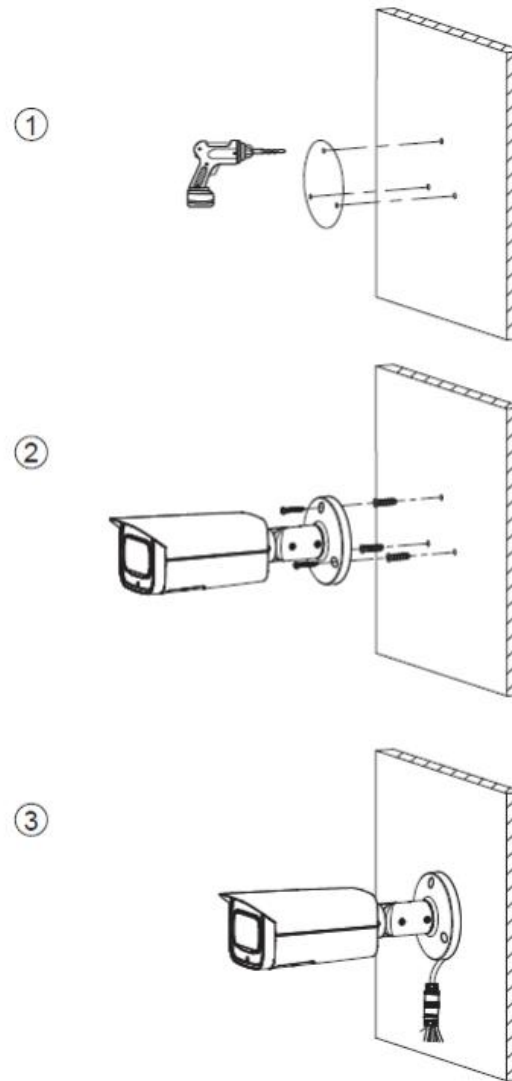

Guía de Instalación Rápida para Cámara Ip 2MP WizMind

Favor de leer este instructivo antes de
usar este producto

Modelo: HFW5241T-AS-LED

Importador:

TVCenLinea.com S.A. de C.V.

Francisco I. Madero #360

Col. El Lechugal, C.P. 66376

Características eléctricas:

Consumo (Standard) 0.6 A

Alimentación 12V CD

Para mayor información sobre el funcionamiento favor de consultar la página:

<https://tvc.mx/media/130202/Dahua-IPC-HFW5241T-AS-LED-C%C3%A1mara-IP-2MP-Bullet-Full-Color-WizMind-Manual-del-Usuario-Espa%C3%B1ol.pdf>

Cable que pasa por la bandeja lateral de cables

Cable que atraviesa la superficie de montaje