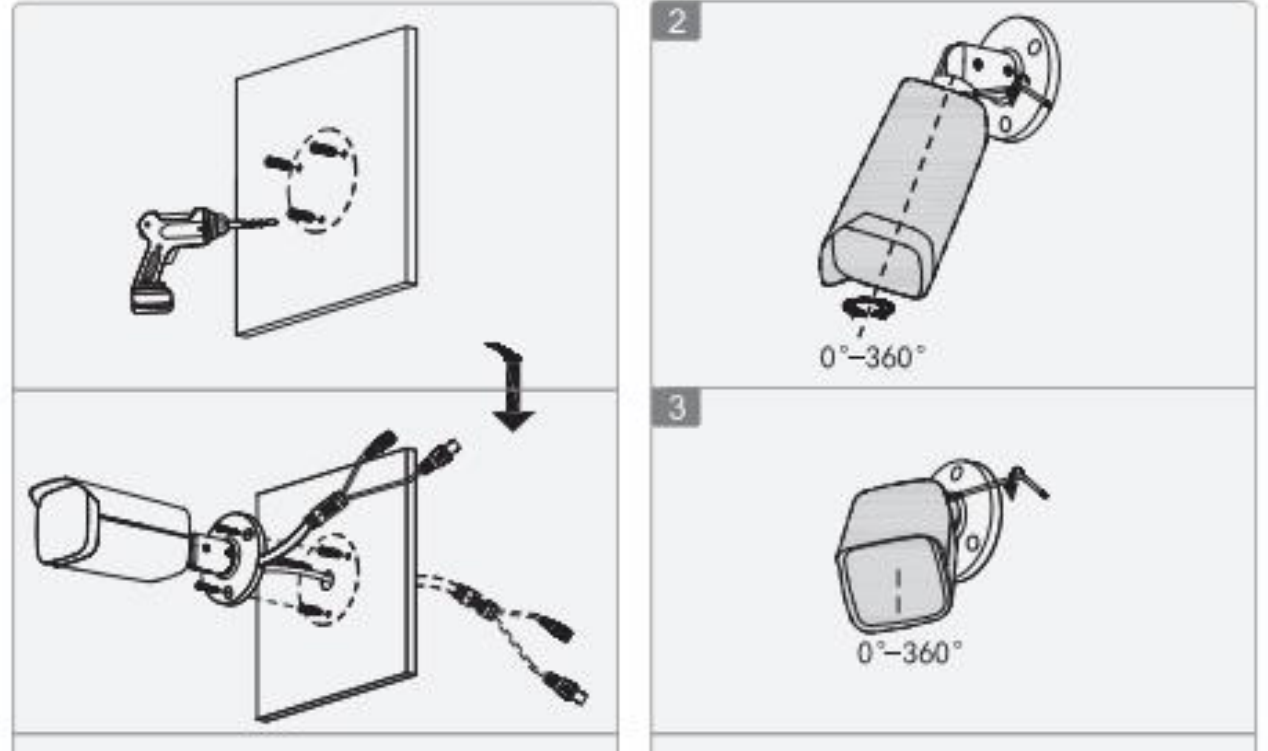

Col. El Lechugal, C.P. 66376

Santa Catarina, N.L.R.F.C. TVC060802-NE4

Tel: 81 1970 2177

Características Eléctricas:

Precauciones de Seguridad Eléctrica:

- Toda instalación y operación debe ajustarse a los códigos de seguridad eléctrica local.
- No encienda el producto antes de completar la instalación

Características eléctricas:

Consumo (Standard) 0.4 A

Alimentación 12V CD

Para mayor información sobre el funcionamiento favor de consultar la página:

<https://tvc.mx/media/141130/Dahua-IPC-HFW1400TL-A-C%C3%A1mara-An%C3%A1loga-Bullet-4MP-Audio-Integrado-Angulo-97-DWDR-Manual-del-Usuario-Espa%C3%B1ol.pdf>

Instalación con cable que atraviesa la superficie de montaje