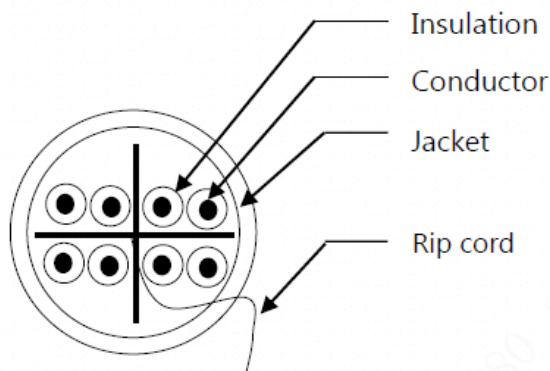

## Características

- UTP CAT6 de 305 m;
- Admite transmisión PoE de larga distancia;
- Excelente OFC con 99,97% de pureza OFC (cobre sin oxígeno); Funda exterior LSZH respetuosa con el medio ambiente, cumple con la clase CPR E; Garantía de calidad superior durante 10 años.

**Especificaciones técnicas**

<b>Modelo</b>		<b>DH-PFM923I-6UN-C</b>
<b>Estructura</b>		
Conductor	Material	OFC (cobre sin oxígeno)
	Estructura	4P * 0,53 ± 0,01 mm
Aislamiento	Material	HDPE
	Min. grosor promedio	0,21 mm
	Diámetro	0,95 mm ± 0,05 mm
	Color (4 pares)	Blanco / Azul, Azul; Blanco / Naranja, Naranja; Blanco / Verde, Verde; Blanco / Marrón, Marrón
Rip Cord		si
Chaqueta	Material	LSZH, cumple con los requisitos de la clase CPR E
	Min. grosor promedio	0,43 mm
	Diámetro	6,0 ± 0,5 mm
	superficie	Blanco liso, lleno y apretado
	Color	
General	Longitud	305 m (1000,66 pies)
	Dimensión de embalaje	412 mm x 412 mm x 215 mm (16,22 "x 16,22" x8,46 ")
	Peso (con embalaje)	12,5 kg (27,56 libras)
<b>Propiedades mecánicas</b>		
Aislamiento	Fuerza de Tensión	≥16MPa
	Alargamiento a la rotura	≥300%
	Propiedad de pelado	Sin daño al aislamiento o al conductor Antes del
Chaqueta	Fuerza de Tensión	envejecimiento: ≥10.0MPa Después del envejecimiento: ≥8.0MPa
	Alargamiento a la rotura	Antes de envejecer: ≥125% Después del envejecimiento: ≥100%
	Condición de envejecimiento	100 °C * 24 h * 7 días
	Propiedad de pelado	Sin daños en el aislamiento, flexión en frío (-20C * 4h), el diámetro exterior del cable es 8 veces, sin agrietarse.
<b>Rendimiento eléctrico (20 °C)</b>		
Impedancia característica (1-250 MHz)		100 ± 15 Ω
Resistencia DC		≤9.38Ω / 100m
Max. Tasa de desequilibrio de la corriente continua de pares de líneas		≤5%
Tiempo de retardo		≤45ns / 100m
Max. Capacitancia mutua		5.6nF / 100m
Min. Resistencia de aislamiento		5000MΩ · km

Dimensiones (mm / pulgada)

Información del paquete

- Cable UTP CAT6 LSZH CPR E de 305 m \* 1