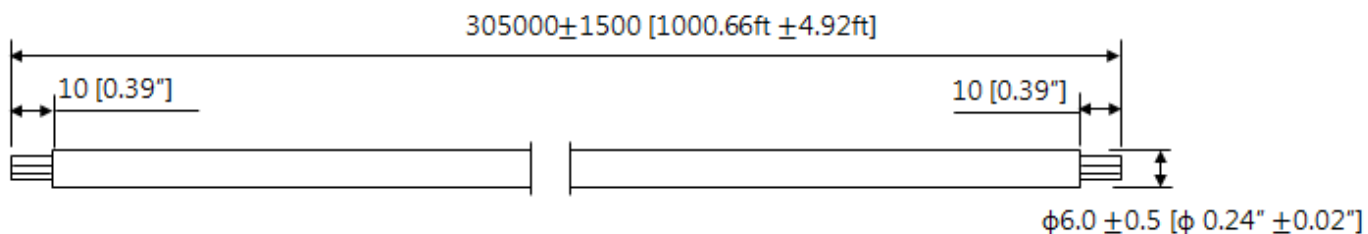

## Características

- UTP CAT6 de 305 m;
- Admite transmisión PoE de larga distancia;
- Excelente OFC con 99,97% de pureza OFC (cobre sin oxígeno); Funda exterior LSZH respetuosa con el medio ambiente, cumple con la clase CPR E; Garantía de calidad superior durante 10 años.

**Especificaciones técnicas**

<b>Modelo</b>		<b>DH-PFM923I-6UN-C</b>
<b>Estructura</b>		
Conductor	Material	OFC (cobre sin oxígeno)
	Estructura	4P * 0,53 ± 0,01 mm
Aislamiento	Material	HDPE
	Min. grosor promedio	0,21 mm
	Diámetro	0,95 mm ± 0,05 mm
	Color (4 pares)	Blanco / Azul, Azul; Blanco / Naranja, Naranja; Blanco / Verde, Verde; Blanco / Marrón, Marrón
Rip Cord		si
Chaqueta	Material	LSZH, cumple con los requisitos de la clase CPR E
	Min. grosor promedio	0,43 mm
	Diámetro	6,0 ± 0,5 mm
	superficie	Blanco liso, lleno y apretado
	Color	
General	Longitud	305 m (1000,66 pies)
	Dimensión de embalaje	412 mm x 412 mm x 215 mm (16,22 "x 16,22" x8,46 ")
	Peso (con embalaje)	12,5 kg (27,56 libras)
<b>Propiedades mecánicas</b>		
Aislamiento	Fuerza de Tensión	≥16MPa
	Alargamiento a la rotura	≥300%
	Propiedad de pelado	Sin daño al aislamiento o al conductor Antes del
Chaqueta	Fuerza de Tensión	envejecimiento: ≥10.0MPa Después del envejecimiento: ≥8.0MPa
	Alargamiento a la rotura	Antes de envejecer: ≥125% Después del envejecimiento: ≥100%
	Condición de envejecimiento	100 °C * 24 h * 7 días
	Propiedad de pelado	Sin daños en el aislamiento, flexión en frío (-20C * 4h), el diámetro exterior del cable es 8 veces, sin agrietarse.
<b>Rendimiento eléctrico (20 °C)</b>		
Impedancia característica (1-250 MHz)		100 ± 15 Ω
Resistencia DC		≤9.38Ω / 100m
Max. Tasa de desequilibrio de la corriente continua de pares de líneas		≤5%
Tiempo de retardo		≤45ns / 100m
Max. Capacitancia mutua		5.6nF / 100m
Min. Resistencia de aislamiento		5000MΩ · km

Dimensiones (mm / pulgada)

Información del paquete

- Cable UTP CAT6 LSZH CPR E de 305 m \* 1