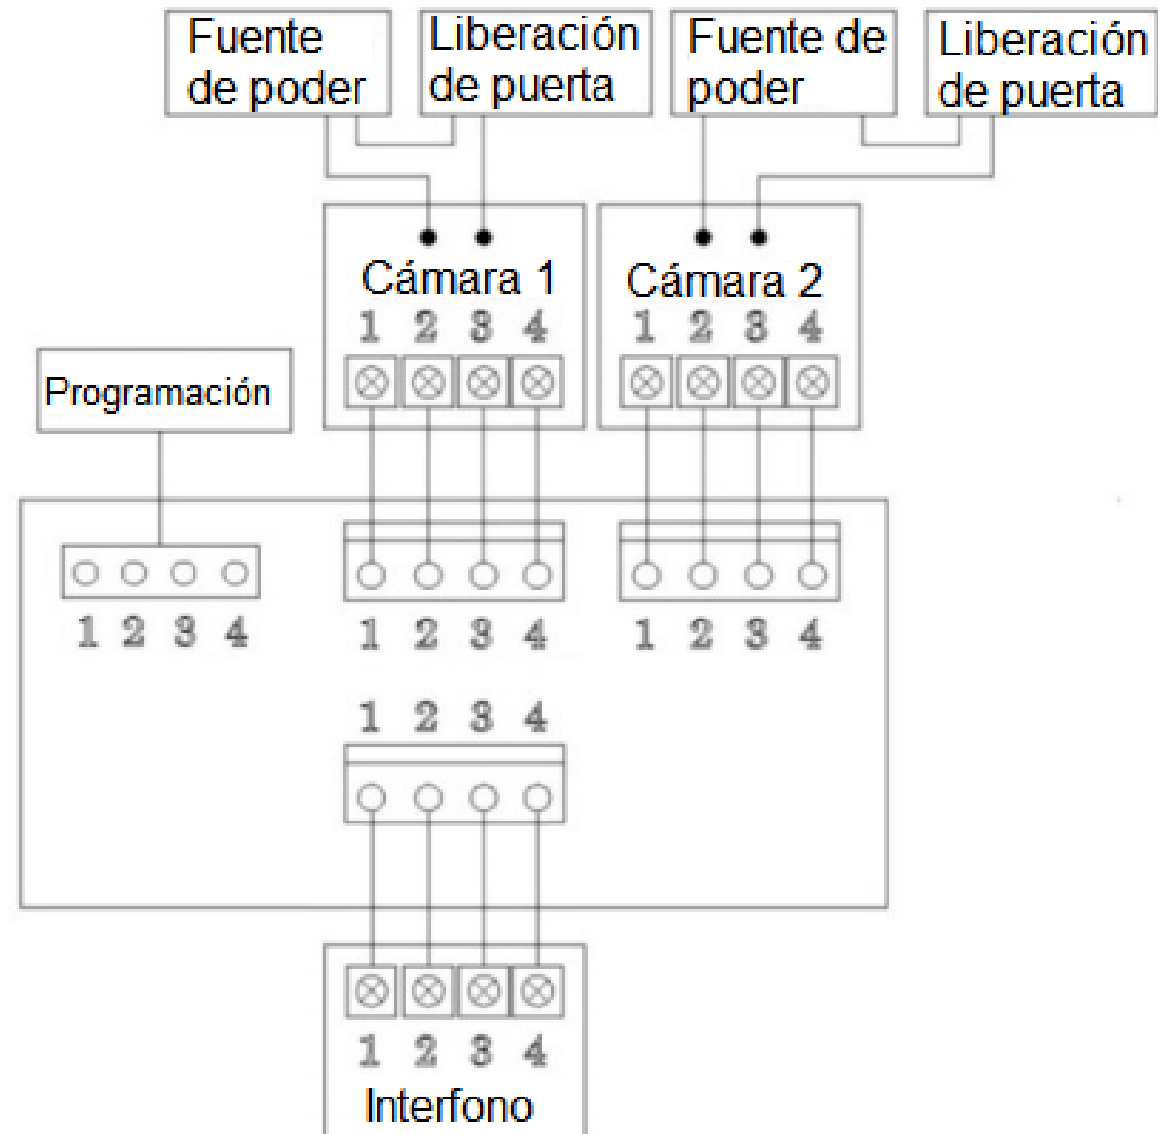

## Diagrama a bloques del monitor CDV-43Y

### Polaridad del conector de la cámara

1. Rojo: Voz
2. Azul: GND
3. Amarillo: Energía (+ 12V)
4. Blanco: Video