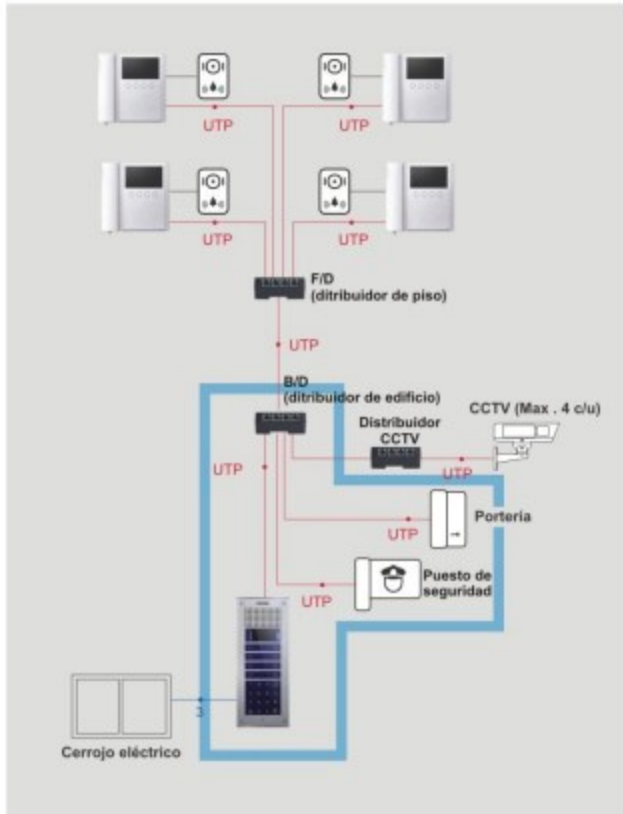

Diagrama de bloques CMP4BCT

1. Conexiones panel MODUM

2. Conexiones del Distribuidor de Edificio

3. Conexiones del teléfono de Portería y la consola del Puesto de Seguridad