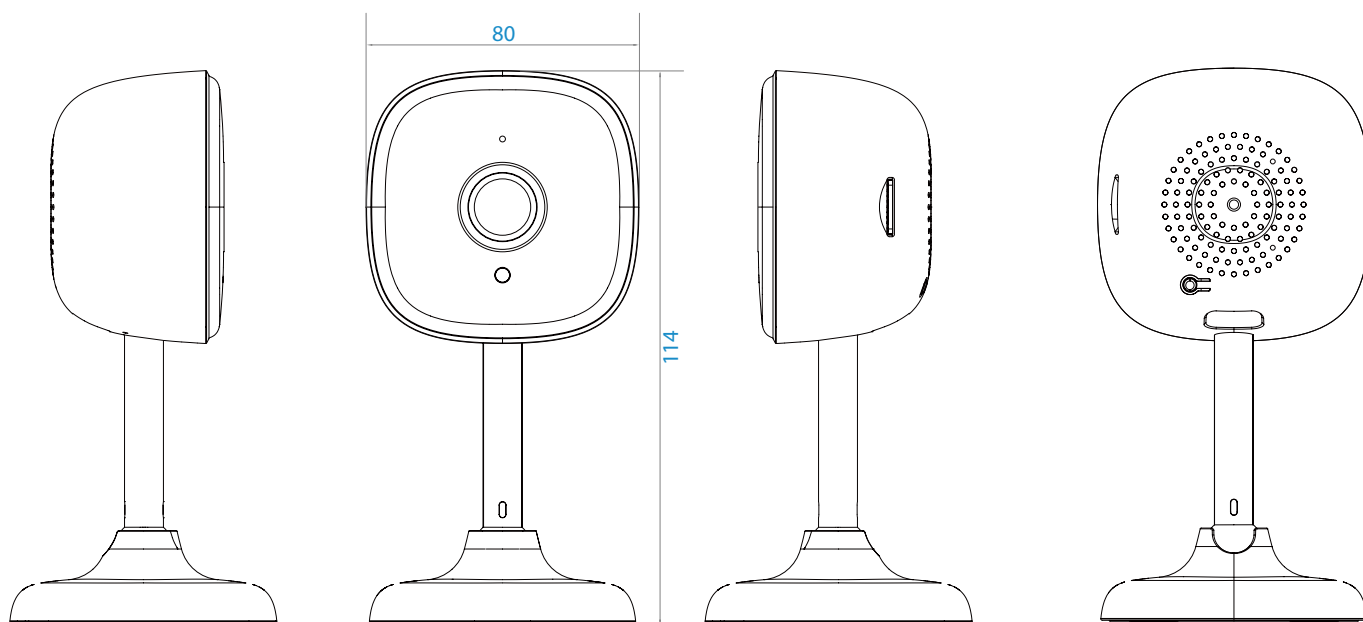

Compatible con
NGTECO Home App

Introducción

NG-C1200 es una cámara cúbica diseñada para la seguridad interior que vigila lo realmente importante dentro de su hogar. El módulo WiFi incorporado simplifica el cableado en la instalación y la administración a través de la aplicación móvil de NGTECO Home. Además, gracias a su algoritmo inteligente, este modelo cuenta con detección de movimiento y otras funciones de notificación de mensajes de alarma.

Audio Bi-direccional

Escuche o hable de ida y vuelta

WiFi

Soporta WiFi 2.4 GHz

Escenarios de aplicación

Living

Habitación de niños

Dimensiones (mm)