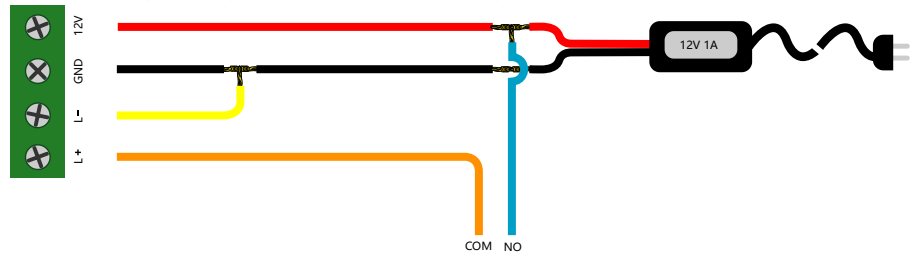

ASF601A

Cierre suave y silencioso

Manual de instalación de cerradura ASF601A

Cableado para apertura con el polo negativo

Cableado para apertura con el polo positivo

Cableado para apertura con botón de puerta

Cableado para apertura con Intercom