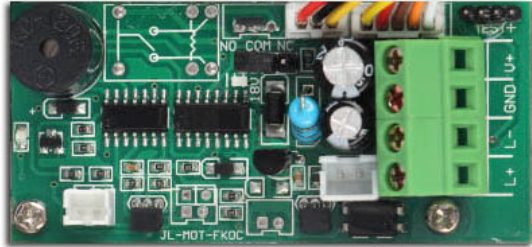

ASF601A

Cierre suave y silencioso

Manual de instalación de cerradura ASF601A

Cableado para apertura con el polo negativo

Cableado para apertura con el polo positivo

Cableado para apertura con botón de puerta

Cableado para apertura con Intercom