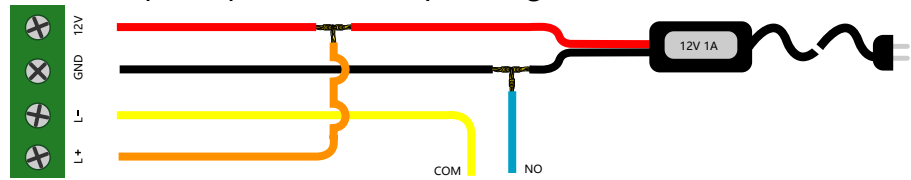

ASF601A

Cierre suave y silencioso

Manual de instalación de cerradura ASF601A

Cableado para apertura con el polo negativo

Cableado para apertura con el polo positivo

Cableado para apertura con botón de puerta

Cableado para apertura con Intercom