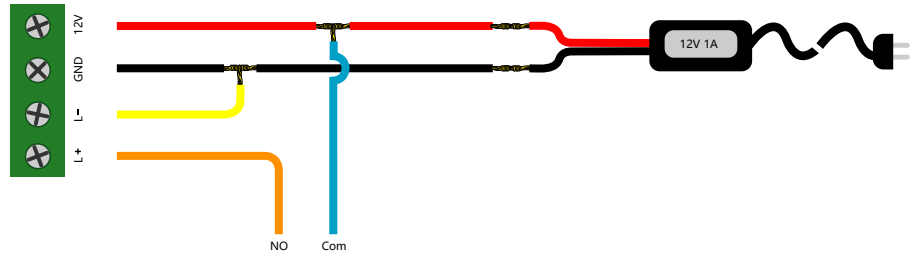

ASF601A

Cierre suave y silencioso

Manual de instalación de cerradura ASF601A

Cableado para apertura con el polo negativo

Cableado para apertura con el polo positivo

Cableado para apertura con botón de puerta

Cableado para apertura con Intercom